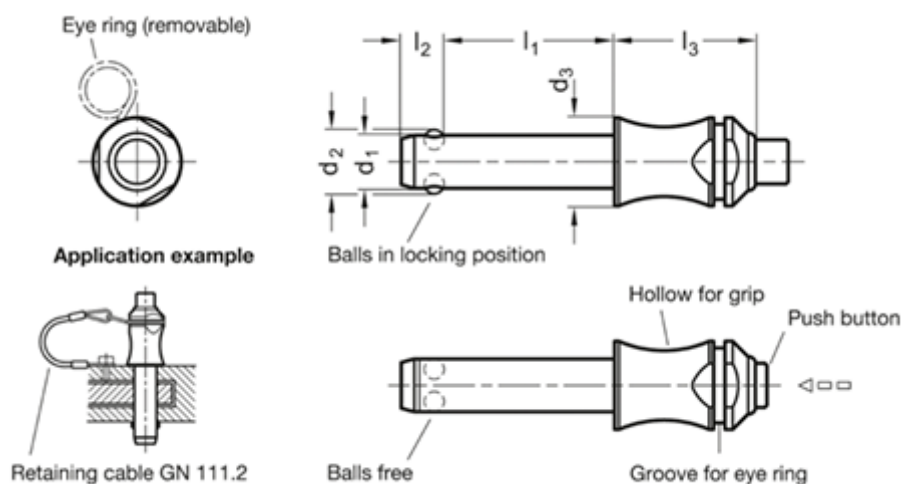

Varenummer: 20016679
Beskrivelse: E+G kuglepallås
GN 113.3-12-30

Mål

d1 -0.04/-0.08	= 12
d2	= 14.5
d3	= 20
l3	= 32
l1 +0.6	= 30
l2 ±1	= 10.6
Load i (N)	= 87
Vægt i (g)	= 90